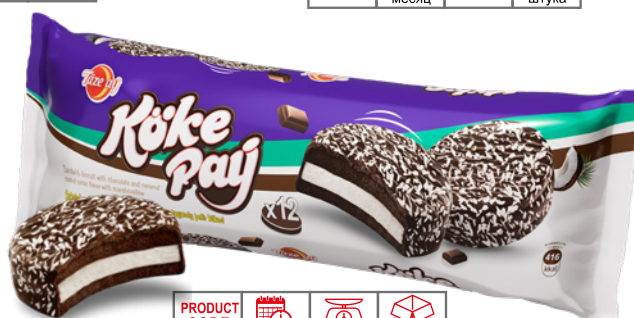

PRODUCT CODE			
0965	12 ay/ month месяц	160 gr / gr/ rp	12 sany/ pcs штука

Köke Paý

- ŞOKOLAD WE KAKOS ÖRTÜKLI ZEFIR HURUŞLY KAKAO TAGAMLY PETIR KÖKESI
- СЭНДВИЧ ПЕЧЕНЬЕ СО ВКУСОМ КАКАО С ЗЕФИРНОЙ НАЧИНЬКОЙ ПОКРЫТЫЙ ШОКОЛАДОМ И КОКОСОМ
- SANDWICH BISCUIT CHOCOLATE AND COCONUT COATED COCAO FLAVOR WITH MARSHMALLOW